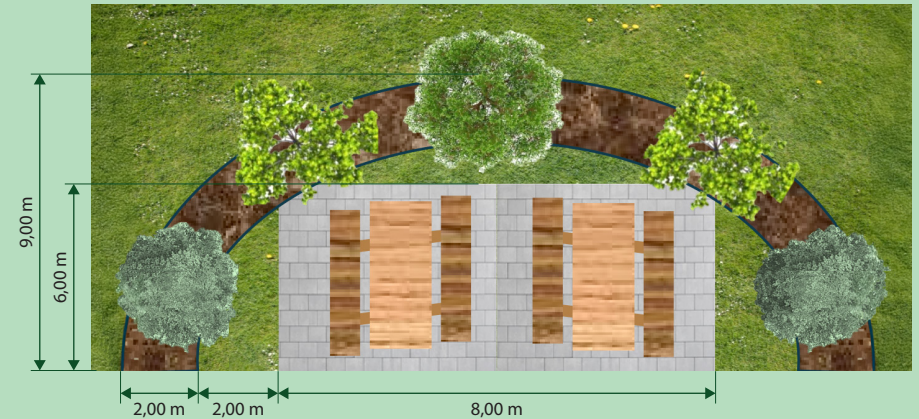

Was haben wir vor?

Nach einigen Überlegungen ist nun ein Konzept entstanden, welches den Kindern die Möglichkeit bietet, sich in Gemeinschaft zusammen zu finden. Dafür wird ein fester Untergrund benötigt, auf welchem bereits vorhandene Sitzgruppen platziert werden sollen. Bislang stehen diese noch in der Feuerwehzufahrt, wo sie unbedingt zeitnah wegmüssen. Für den natürlichen Sonnenschutz sollen Bäume gepflanzt werden.