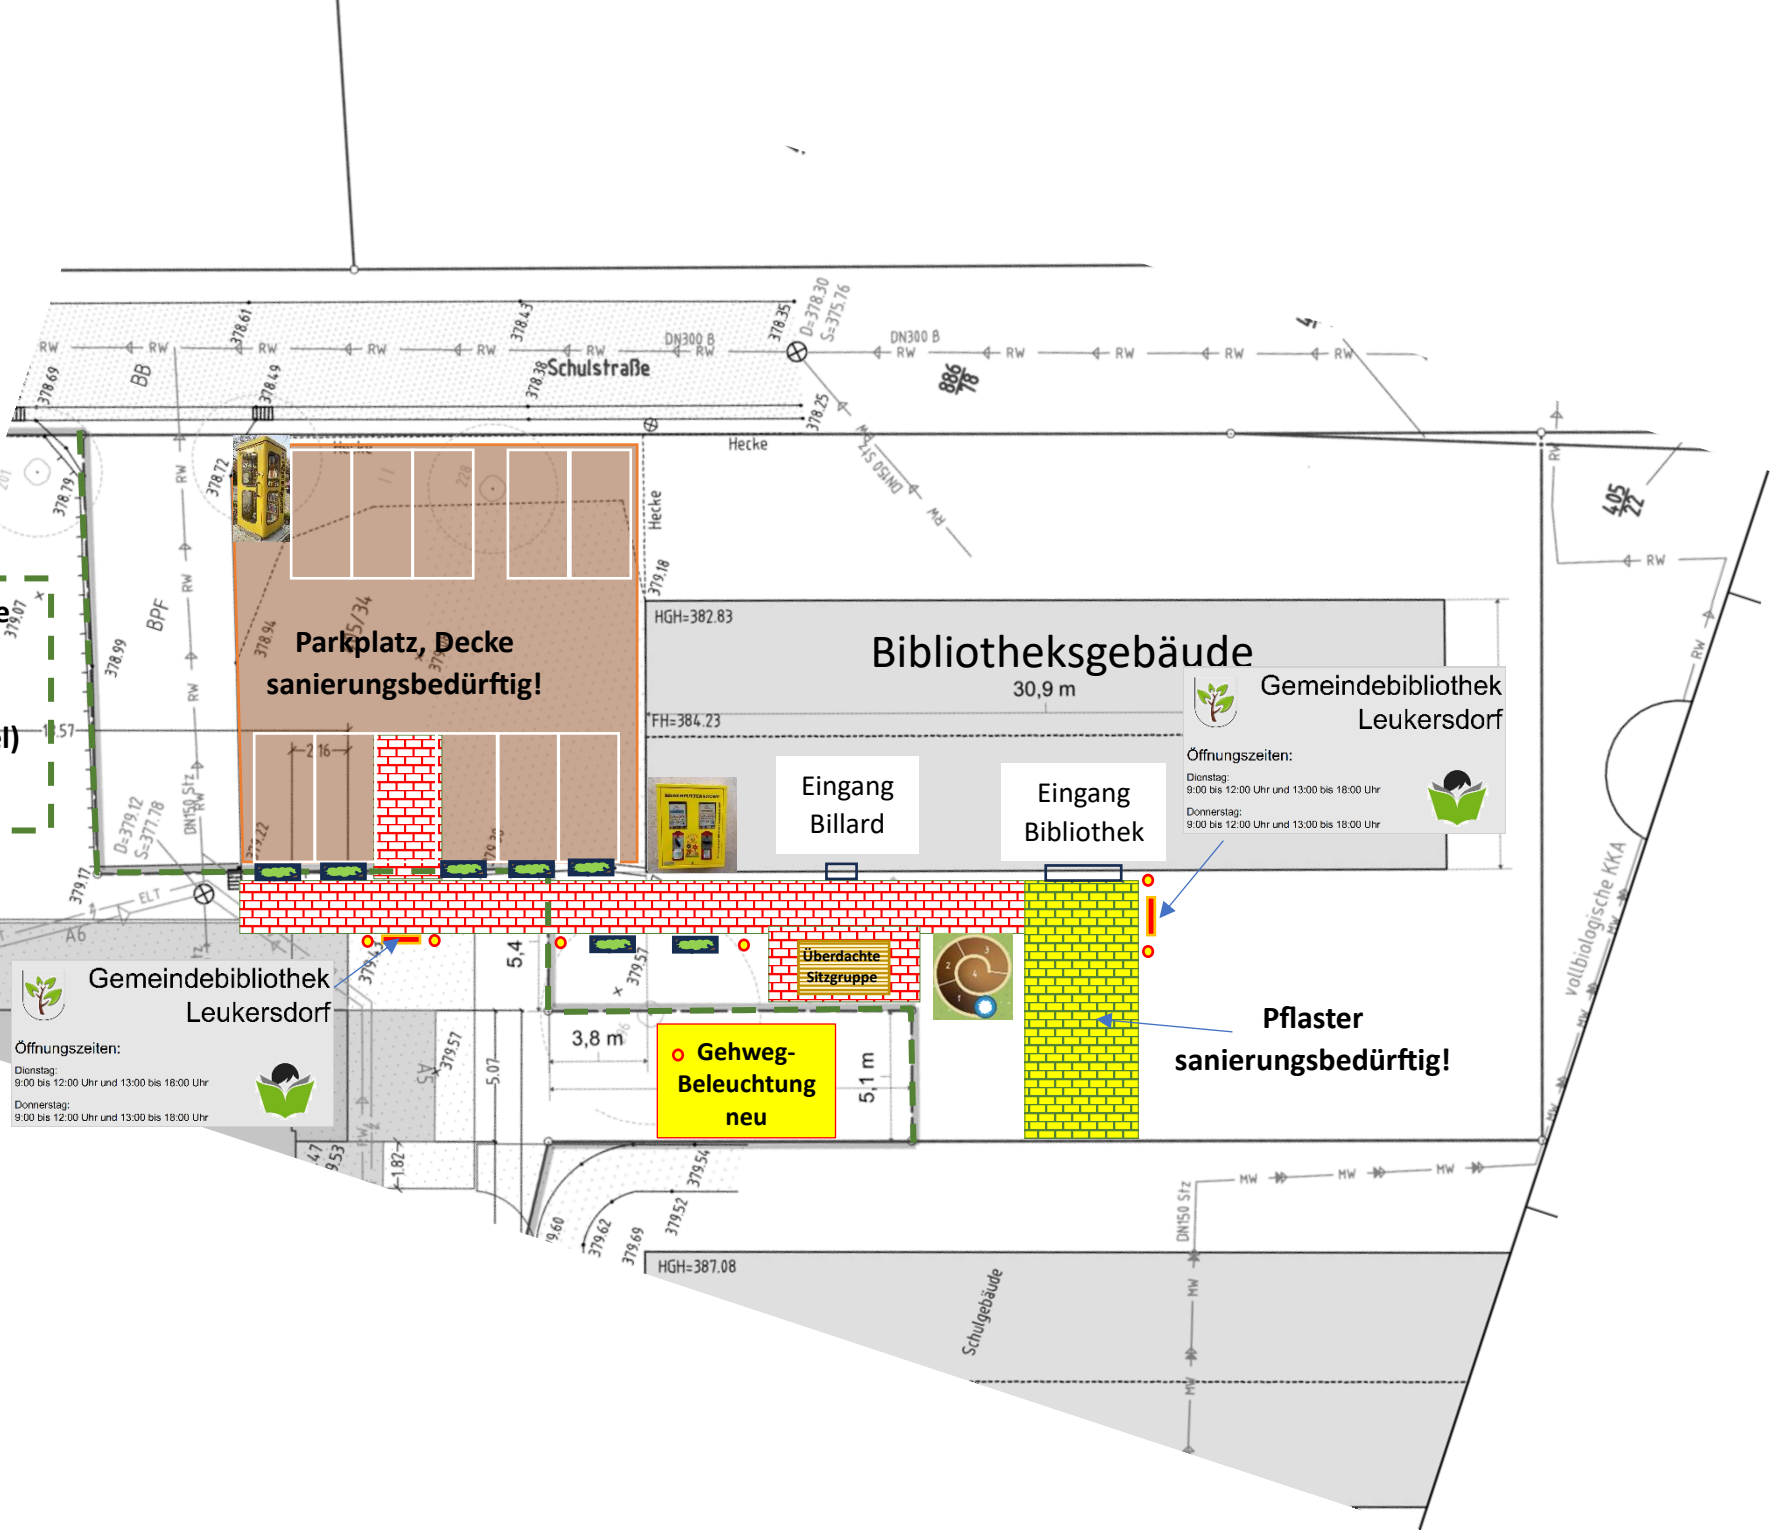

Grundstücksgrenze
ESL e.V.
neu
(Neubau Nordflügel)

Gemeindebibliothek Leukersdorf

Öffnungszeiten:
Dienstag:
9:00 bis 12:00 Uhr und 13:00 bis 18:00 Uhr
Donnerstag:
9:00 bis 12:00 Uhr und 13:00 bis 18:00 Uhr

Gemeindebibliothek Leukersdorf

Öffnungszeiten:
Dienstag:
9:00 bis 12:00 Uhr und 13:00 bis 18:00 Uhr
Donnerstag:
9:00 bis 12:00 Uhr und 13:00 bis 18:00 Uhr

Gehweg-Beleuchtung neu

Pflaster sanierungsbedürftig!

Parkplatz, Decke sanierungsbedürftig!

Bibliotheksgebäude
30,9 m

Eingang
Billard

Eingang
Bibliothek

Überdachte
Sitzgruppe

Schulgebäude

vollbiologische KVA