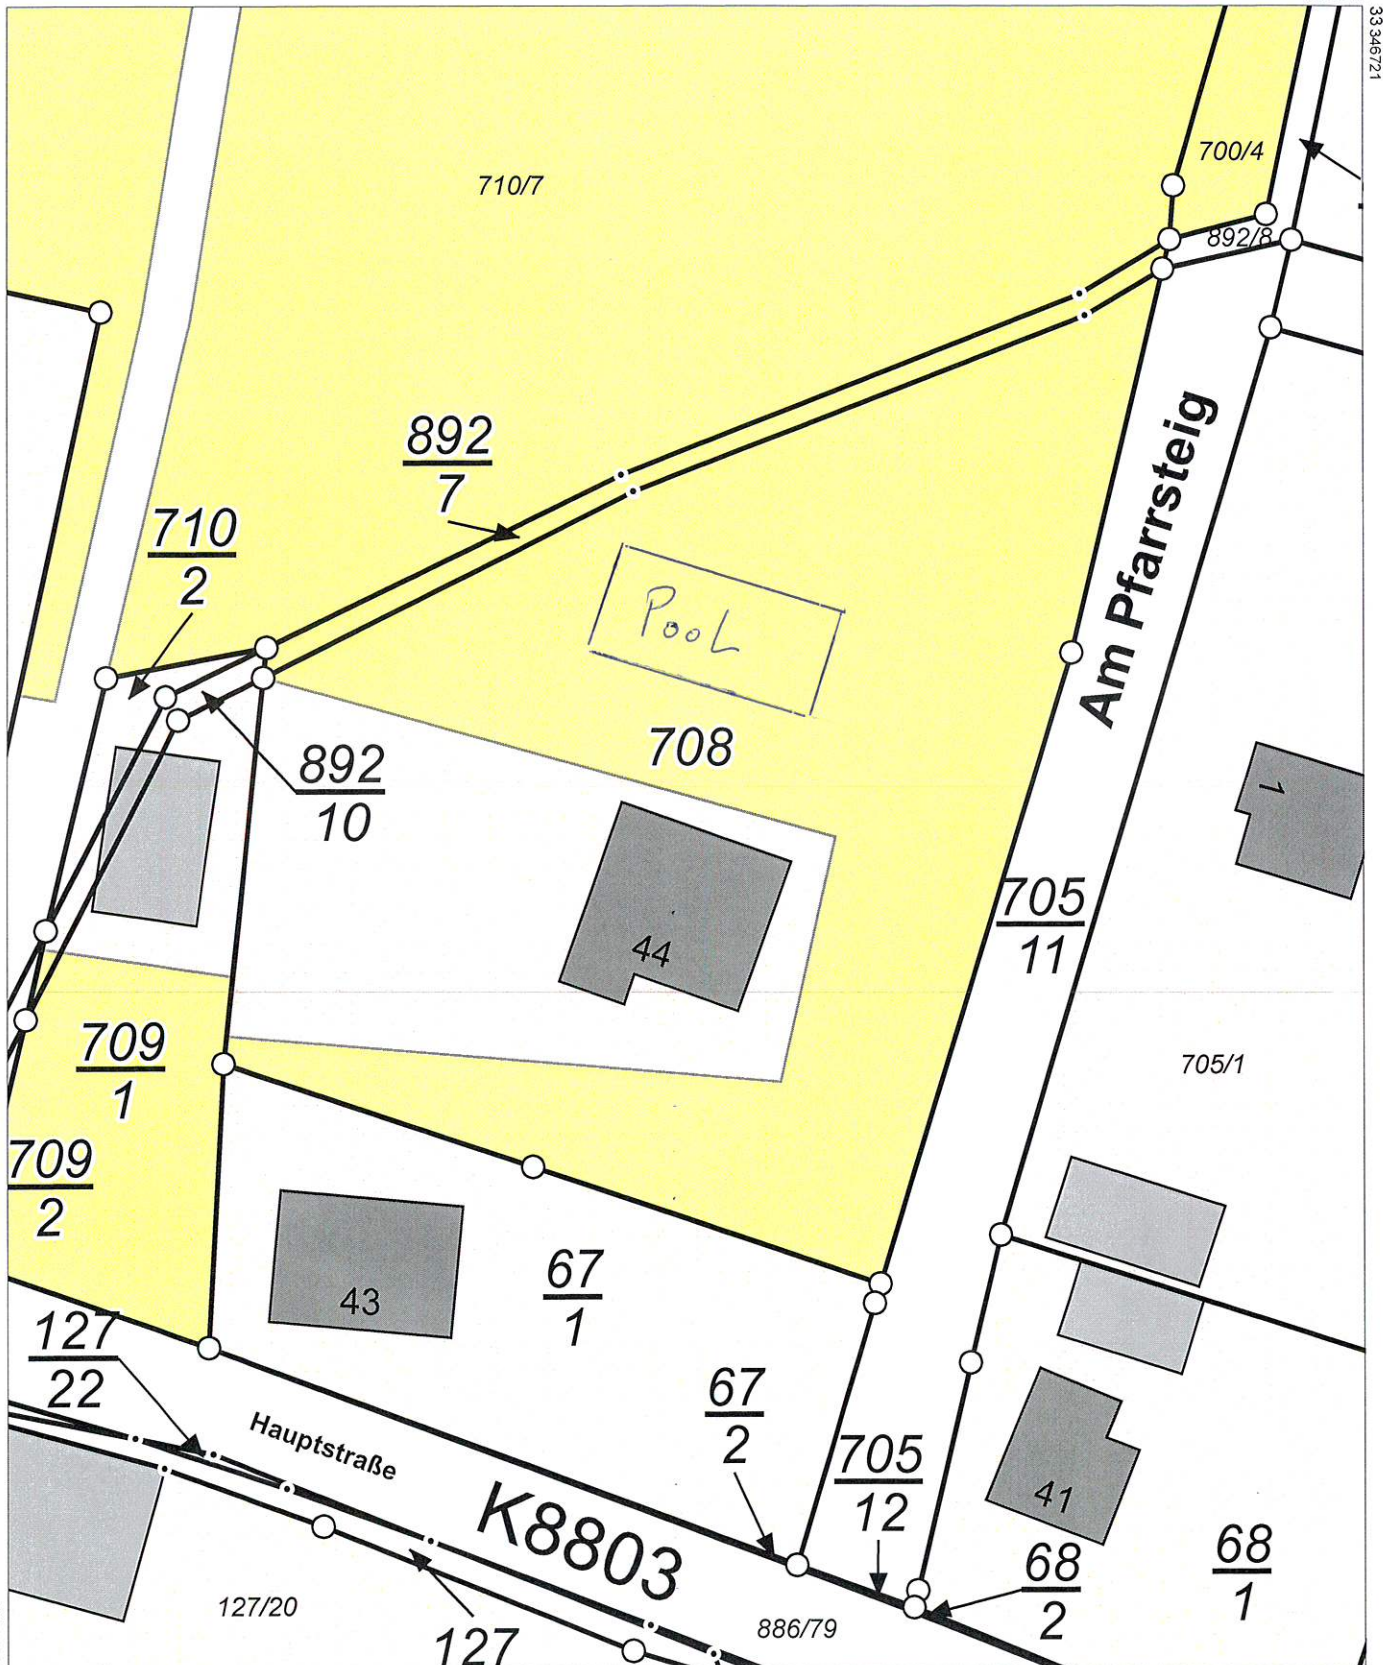

Flurstück: 708
Gemarkung: Leukersdorf (7613)

Gemeinde: Jahnsdorf/Erzgeb.
Kreis: Erzgebirgskreis

5626139

Maßstab 1:500 0 5 10 15 Meter